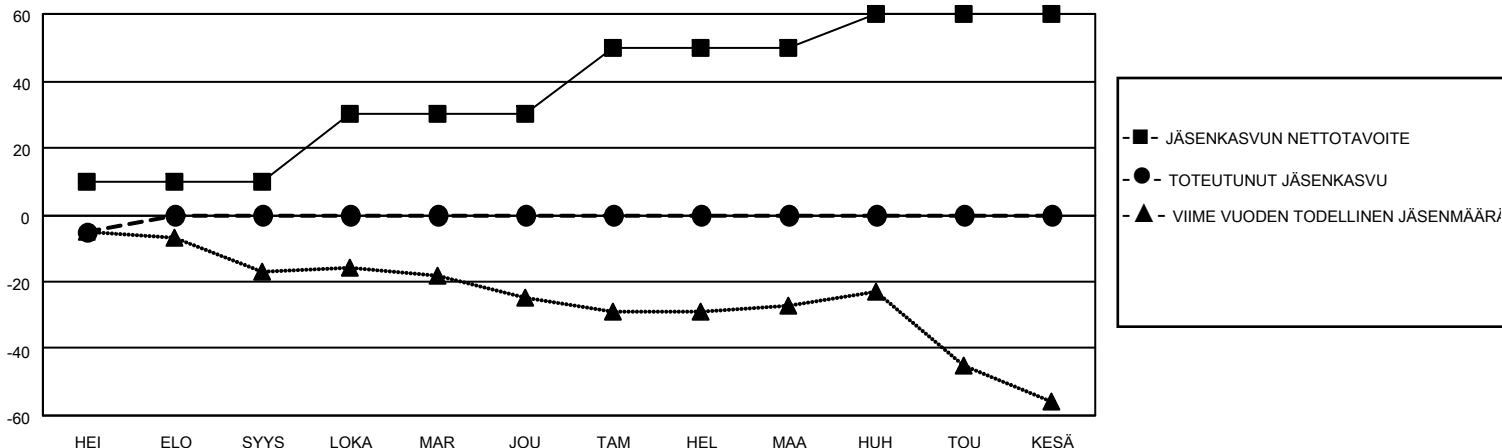

MONTHLY MEMBERSHIP PROGRESS REPORT

SIJAINTI FINLAND

District 107 E

Results as of: 7/31/2023

Klubit				jäsentä			
TULOKSET 2023-2024				TULOKSET 2023-2024			
NELJÄNNES	UUDEN KLUBIN TAVOITE	UUDET KLUBIT	LOPETETUT KLUBIT	NELJÄNNES	JÄSENKASVUN NETTOTAVOITE	TOTEUTUNUT JÄSENKASVU	POISTETUT JÄSENET (mukaan lukien siirrot)
HEI/ELO/SYYS	0	0	0	HEI/ELO/SYYS	10	3	8
LOKA/MAR/JOU	0	0	0	LOKA/MAR/JOU	20	0	0
TAM/HEL/MAA	1	0	0	TAM/HEL/MAA	20	0	0
HUH/TOU/KESÄ	0	0	0	HUH/TOU/KESÄ	10	0	0

TAVOITTEET JA UUDET KLUBIT, KUMULATIIVINEN

TAVOITTEET JA JÄSENET, KUMULATIIVINEN

LAKKAUTETUT KLUBIT: 0

ERONNEET JÄSENET

KUOLLUT	1
KLUBI LAKKAUTETTU	0
MUU	7
YHTEENSÄ	8

2 CLUBS OF 68 LISÄNNYT YHDEN TAI USEAMMAN UUTTA JÄSENTÄ