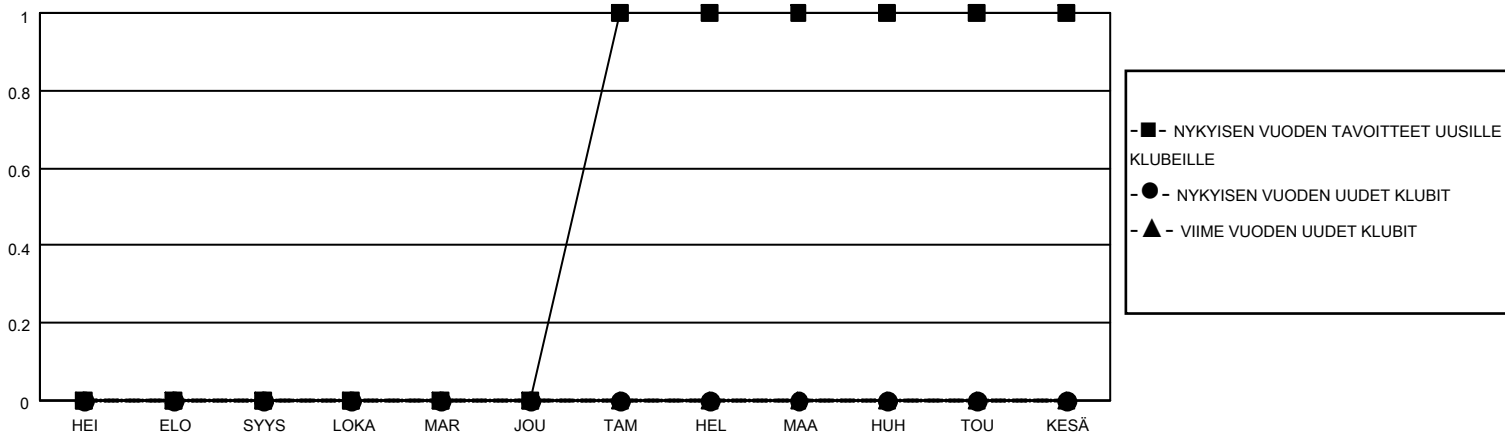

MONTHLY MEMBERSHIP PROGRESS REPORT

SIJAINTI FINLAND

District 107 E

Results as of: 7/31/2023

Klubit				jäsentä			
TULOKSET 2023-2024				TULOKSET 2023-2024			
NELJÄNNES	UUDEN KLUBIN TAVOITE	UUDET KLUBIT	LOPETETUT KLUBIT	NELJÄNNES	JÄSENKASVUN NETTOTAVOITE	TOTEUTUNUT JÄSENKASVU	POISTETUT JÄSENET (mukaan lukien siirrot)
HEI/ELO/SYYS	0	0	0	HEI/ELO/SYYS	10	3	8
LOKA/MAR/JOU	0	0	0	LOKA/MAR/JOU	20	0	0
TAM/HEL/MAA	1	0	0	TAM/HEL/MAA	20	0	0
HUH/TOU/KESÄ	0	0	0	HUH/TOU/KESÄ	10	0	0

TAVOITTEET JA UUDET KLUBIT, KUMULATIIVINEN

TAVOITTEET JA JÄSENET, KUMULATIIVINEN

LAKKAUTETUT KLUBIT: 0

ERONNEET JÄSENET

KUOLLUT	1
KLUBI LAKKAUTETTU	0
MUU	7
YHTEENSÄ	8

2 CLUBS OF 68 LISÄNNYT YHDEN TAI USEAMMAN UUTTA JÄSENTÄ